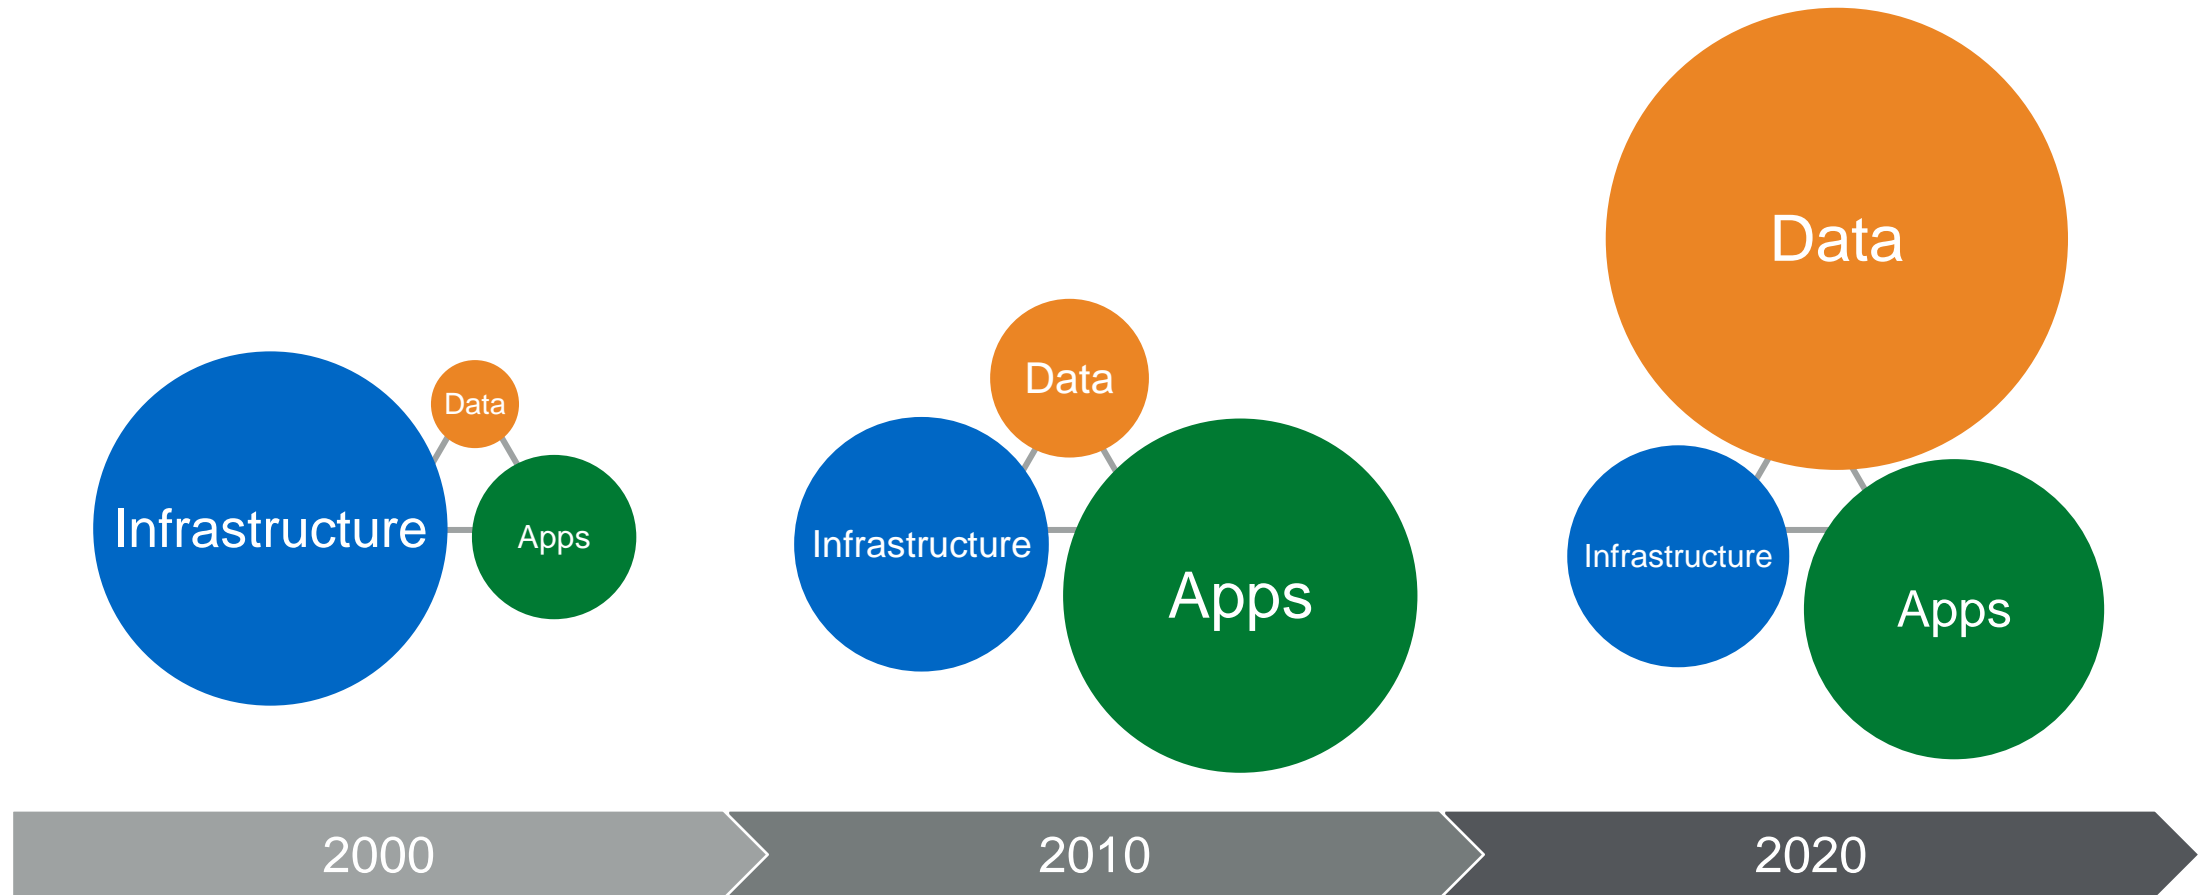

Distributed Storage Systems for Smart Cities

Yuriy Shyndak, NetApp System Architect

Безперервний ріст затрат на керування даними

Безперервний ріст даних

Що буде з СЗД якщо в неї безкінечно писати?

Все більше і більше інформації?

Глобальна масштабованість

Принципова різниця між файлами та об'єктами

ФАЙЛ

Type: GE PACS
Created: 11-14-10
Location: f:\patients\R\Ray_Francis\scapula\front_left
Owner: Dr Christian Anderson
Size: 24.2M
Last Accessed: 11-16-10

ОБ'ЄКТ

Type: GE PACS
Created: 11-14-10
Owner: Dr Christian Anderson
Technician: Lola Smith
Size: 24.2M
Last Accessed: 11-16-10
Patient: Francis x. Ray
DOB: 9-17-67
Sex: M
Injury Date: 11-14-10
Injury Type: Fracture
Anatomy: left scapula
View: rear
Object ID: 6deiyrfyewek547f2cgksddgsdd7
Retention: 220147200 (7 years)
Archive = yes
Description: front left scapula